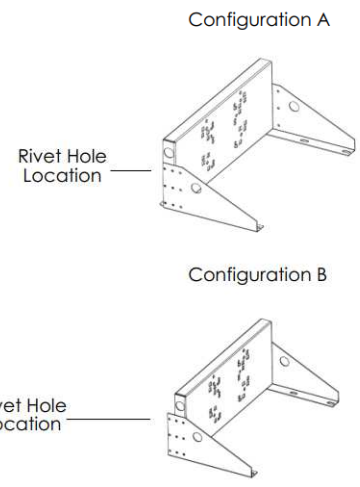

Direct Drive - Up Blast Fans

DU/DR180-360 Motor Configuration			
Fan Model	Motor Frame Size	Motor Plate Assembly	Motor Plate Configuration
180	56 / 145T / 182T	F20890018DD-B / F20890018DD-B / F20890018DD-A	B / B / A
200	56 / 145T / 182T	F20890020DD-B / F20890020DD-B / F20890020DD-A	B / B / A
240	184T / 215T	F20890024DD-B / F20890024DD-A	B / A
300	215T / 254T	F20890036DD-B / F20890036DD-A	B / A

Direct Drive - Up Blast Fan - Part Information.											
Item #	Description Of Parts	DU180	#	DU200	#	DU240	#	DU300	#	DU360	#
1	Base Assembly	F8040018-S	1	F8040020-S	1	F8040024-S	1	F8040030	1	F8040036	1
2	Baffle	F5020018	1	F5020020	1	F5020024	1	F5020030	1	F5020036	1
3	Drain	F2100016	1	F2100016	1	F2100016	1	F2100017	1	F2100017	1
4	Apron	F5060018	1								
5	Vertical Brace Assembly	F8030018-P	5	F8030018-P	5	F8030024-P	5	F8030030-P	10	F8030036-M	10
6	Horizontal Brace	F2030018-S	5	F2030018-S	5	F2030024-S	5	F2030030-S	5	F2030036-S	10
7	Top Plate	F5040018-S	1	F5040018-S	1	F5040024-S	1	F5040030	1	F5040036	1
8	Shaft Wrapper	F2050018-S	1	F2050018-S	1	F2050024-S	1	F2050030-S	1	F2050036-S	1
9	Pan Hood / Motor Cover	F5150018-S	1	F5150018-S	1	F5150024-S	1	F5150030-S	1	F5150036-S	1
10	Motor Plate	F2090018DD	1	F2090020DD	1	F2090024DD	1	F2090036DD	1	F2090036DD	1
11	Motor Plate Angle Right	F2080018DDR	1	F2080018DDR	1	F2080024DDR	1	F2080036DDR	1	F2080036DDR	1
12	Motor Plate Angle Left	F2080018DDL	1	F2080018DDL	1	F2080024DDL	1	F2080036DDL	1	F2080036DDL	1
13	Vibration Isolator	800113-D40	4	800113-D40	4	800113	7	800113	7	800113	7
14	Cooling Tube	F2140018	1	F2140018	1	F2140018	1	F2140030	1	F2140036	1
15	Cooling Tube Grommet	F2100001	2	F2100001	2	F2100001	2	F2100001	2	F2100001	2
16	Cotter Pin - Cooling Tube	800103	3	800103	3	800103	3	800103	3	800103	3
17	Wind Band	N/A		F2160020-S	1	F2160024-S	1	F2160030-S	1		N/A
17a	Wind Band 2 Piece Construction A									F2160036-SA	1
17b	Wind Band 2 Piece Construction B									F2160036-SB	1
18	Bottom Skirt	N/A		F5170020	1	F5170024	1	F5170030	1	F5170036	1
19	Wind Band Angle Ring	N/A		F2370020	1	F2370024	1	F2370030	1	F2370036	1
20	Motor Plate Support			N/A		F2090024DDSUP	1	F2090036DDSUP	1	F2090036DDSUP	1
21a	Wheel Assembly	F8010018P1-B & Motor Bushing	1	F8010020P1-B & Motor Bushing	1	F8010024P1-B & Motor Bushing	1	F8010030P1-B & Motor Bushing	1	F8010036P1-B & Motor Bushing	1