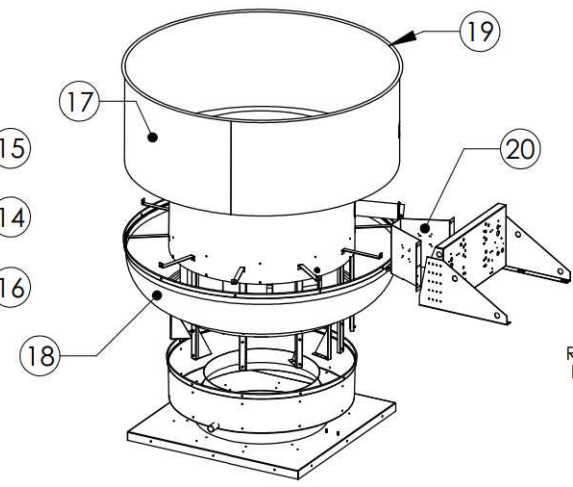

Direct Drive - Up Blast Fans

DU/DR180-360 Motor Configuration			
Fan Model	Motor Frame Size	Motor Plate Assembly	Motor Plate Configuration
180	56 / 145T / 182T	F20890018DD-B / F20890018DD-B / F20890018DD-A	B / B / A
200	56 / 145T / 182T	F20890020DD-B / F20890020DD-B / F20890020DD-A	B / B / A
240	184T / 215T	F20890024DD-B / F20890024DD-A	B / A
300	215T / 254T	F20890036DD-B / F20890036DD-A	B / A

Direct Drive - Up Blast Fan - Part Information.											
Item #	Description Of Parts	DU180	#	DU200	#	DU240	#	DU300	#	DU360	#
1	Base Assembly	F8040018-S	1	F8040020-S	1	F8040024-S	1	F8040030	1	F8040036	1
2	Baffle	F5020018	1	F5020020	1	F5020024	1	F5020030	1	F5020036	1
3	Drain	F2100016	1	F2100016	1	F2100016	1	F2100017	1	F2100017	1
4	Apron	F5060018	1								
5	Vertical Brace Assembly	F8030018-P	5	F8030018-P	5	F8030024-P	5	F8030030-P	10	F8030036-M	10
6	Horizontal Brace	F2030018-S	5	F2030018-S	5	F2030024-S	5	F2030030-S	5	F2030036-S	10
7	Top Plate	F5040018-S	1	F5040018-S	1	F5040024-S	1	F5040030	1	F5040036	1
8	Shaft Wrapper	F2050018-S	1	F2050018-S	1	F2050024-S	1	F2050030-S	1	F2050036-S	1
9	Pan Hood / Motor Cover	F5150018-S	1	F5150018-S	1	F5150024-S	1	F5150030-S	1	F5150036-S	1
10	Motor Plate	F2090018DD	1	F2090020DD	1	F2090024DD	1	F2090036DD	1	F2090036DD	1
11	Motor Plate Angle Right	F2080018DDR	1	F2080018DDR	1	F2080024DDR	1	F2080036DDR	1	F2080036DDR	1
12	Motor Plate Angle Left	F2080018DDL	1	F2080018DDL	1	F2080024DDL	1	F2080036DDL	1	F2080036DDL	1
13	Vibration Isolator	800113-D40	4	800113-D40	4	800113	7	800113	7	800113	7
14	Cooling Tube	F2140018	1	F2140018	1	F2140018	1	F2140030	1	F2140036	1
15	Cooling Tube Grommet	F2100001	2	F2100001	2	F2100001	2	F2100001	2	F2100001	2
16	Cotter Pin - Cooling Tube	800103	3	800103	3	800103	3	800103	3	800103	3
17	Wind Band	N/A		F2160020-S	1	F2160024-S	1	F2160030-S	1		N/A
17a	Wind Band 2 Piece Construction A									F2160036-SA	1
17b	Wind Band 2 Piece Construction B									F2160036-SB	1
18	Bottom Skirt	N/A		F5170020	1	F5170024	1	F5170030	1	F5170036	1
19	Wind Band Angle Ring	N/A		F2370020	1	F2370024	1	F2370030	1	F2370036	1
20	Motor Plate Support			N/A		F2090024DDSUP	1	F2090036DDSUP	1	F2090036DDSUP	1
21a	Wheel Assembly	F8010018P1-B & Motor Bushing	1	F8010020P1-B & Motor Bushing	1	F8010024P1-B & Motor Bushing	1	F8010030P1-B & Motor Bushing	1	F8010036P1-B & Motor Bushing	1