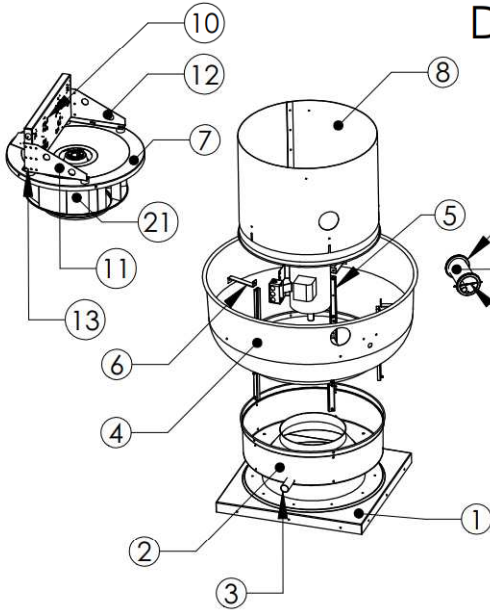

Direct Drive - Up Blast Fans

DU/DR180-360 Motor Configuration			
Fan Model	Motor Frame Size	Motor Plate Assembly	Motor Plate Configuration
180	56 / 145T / 182T	F20890018DD-B / F20890018DD-B / F20890018DD-A	B / B / A
200	56 / 145T / 182T	F20890020DD-B / F20890020DD-B / F20890020DD-A	B / B / A
240	184T / 215T	F20890024DD-B / F20890024DD-A	B / A
300	215T / 254T	F20890036DD-B / F20890036DD-A	B / A

Direct Drive - Up Blast Fan - Part Information.											
Item #	Description Of Parts	DU180	#	DU200	#	DU240	#	DU300	#	DU360	#
1	Base Assembly	F8040018-S	1	F8040020-S	1	F8040024-S	1	F8040030	1	F8040036	1
2	Baffle	F5020018	1	F5020020	1	F5020024	1	F5020030	1	F5020036	1
3	Drain	F2100016	1	F2100016	1	F2100016	1	F2100017	1	F2100017	1
4	Apron	F5060018	1								
5	Vertical Brace Assembly	F8030018-P	5	F8030018-P	5	F8030024-P	5	F8030030-P	10	F8030036-M	10
6	Horizontal Brace	F2030018-S	5	F2030018-S	5	F2030024-S	5	F2030030-S	5	F2030036-S	10
7	Top Plate	F5040018-S	1	F5040018-S	1	F5040024-S	1	F5040030	1	F5040036	1
8	Shaft Wrapper	F2050018-S	1	F2050018-S	1	F2050024-S	1	F2050030-S	1	F2050036-S	1
9	Pan Hood / Motor Cover	F5150018-S	1	F5150018-S	1	F5150024-S	1	F5150030-S	1	F5150036-S	1
10	Motor Plate	F2090018DD	1	F2090020DD	1	F2090024DD	1	F2090036DD	1	F2090036DD	1
11	Motor Plate Angle Right	F2080018DDR	1	F2080018DDR	1	F2080024DDR	1	F2080036DDR	1	F2080036DDR	1
12	Motor Plate Angle Left	F2080018DDL	1	F2080018DDL	1	F2080024DDL	1	F2080036DDL	1	F2080036DDL	1
13	Vibration Isolator	800113-D40	4	800113-D40	4	800113	7	800113	7	800113	7
14	Cooling Tube	F2140018	1	F2140018	1	F2140018	1	F2140030	1	F2140036	1
15	Cooling Tube Grommet	F2100001	2	F2100001	2	F2100001	2	F2100001	2	F2100001	2
16	Cotter Pin - Cooling Tube	800103	3	800103	3	800103	3	800103	3	800103	3
17	Wind Band	N/A		F2160020-S	1	F2160024-S	1	F2160030-S	1		N/A
17a	Wind Band 2 Piece Construction A									F2160036-SA	1
17b	Wind Band 2 Piece Construction B									F2160036-SB	1
18	Bottom Skirt	N/A		F5170020	1	F5170024	1	F5170030	1	F5170036	1
19	Wind Band Angle Ring	N/A		F2370020	1	F2370024	1	F2370030	1	F2370036	1
20	Motor Plate Support			N/A		F2090024DDSUP	1	F2090036DDSUP	1	F2090036DDSUP	1
21a	Wheel Assembly	F8010018P1-B & Motor Bushing	1	F8010020P1-B & Motor Bushing	1	F8010024P1-B & Motor Bushing	1	F8010030P1-B & Motor Bushing	1	F8010036P1-B & Motor Bushing	1