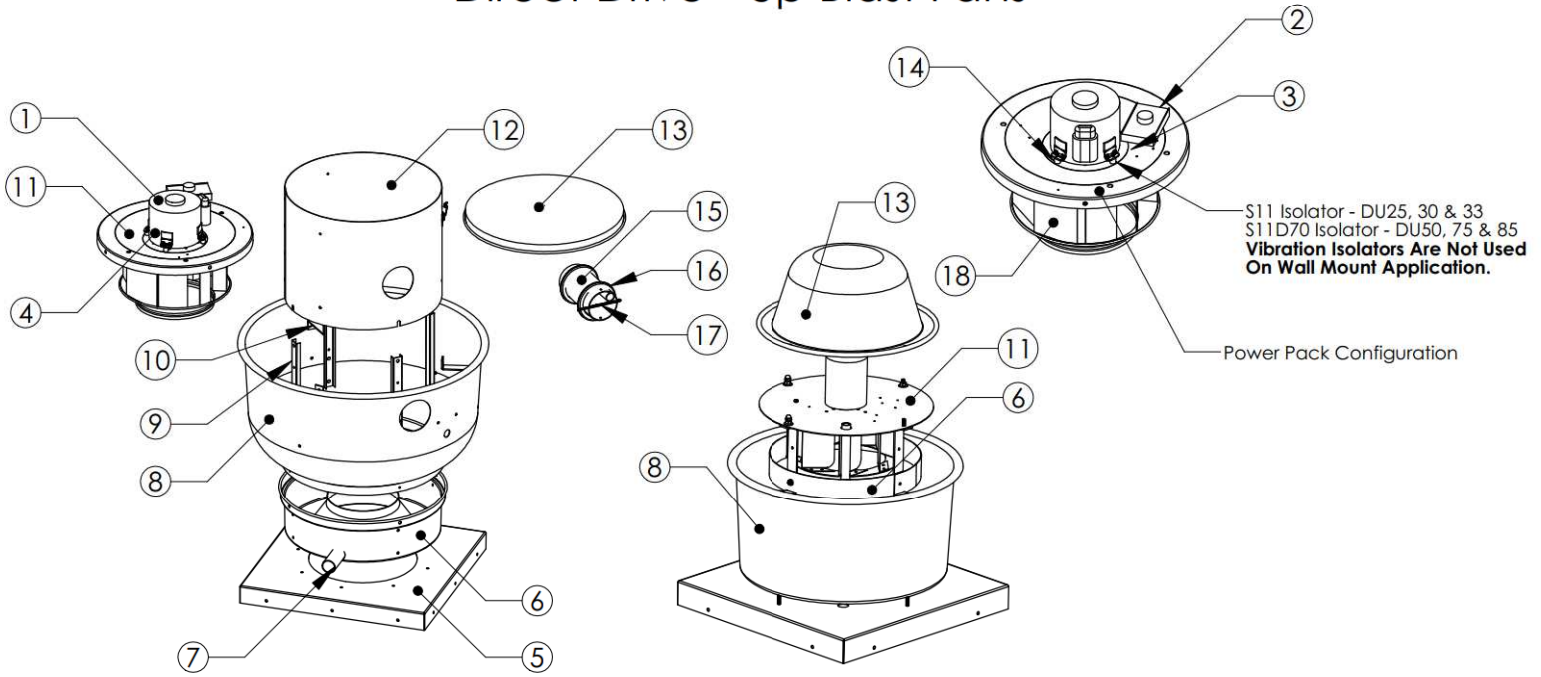

## Direct Drive - Up Blast Fans

Direct Drive - Motor - Part Information.																	
Item #	Description Of Parts	DU10	#	DU12	#	DU25	#	DU30	#	DU33	#	DU50	#	DU75	#	DU85	#
1	Motor Single Phase	8550	1	8550A	1	6312R	1	6245R	1	6310R	1	6311R	1	6241R	1	6251R2	1
2	Speed Control	KBWC-16K	1	KBWC-16K	1	KBWC-16K	1	KBWC-16K	1	KBWC-16K	1	KBWC-110K	1	KBWC-115K	1	KBWC-115K	1
3	Wire Harness	810040E	1	810040E	1	810040D	1	810040D	1	810040D	1	810040D	1	810040D	1	810040D	1
4	Motor Three Phase (VFD Only)					N/A				6315	1	6317	1	N/A		6319R	1